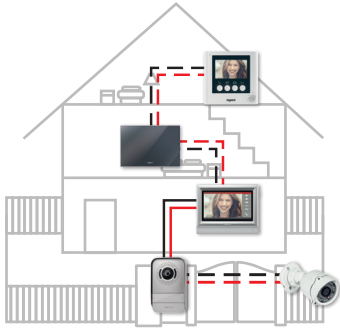

Egy lakás egy bejárattal

Videó szettel megvalósítható

— — További két beltéri egységgel kiegészíthető: Intercom (audio) funkció a beltéri egységek között.