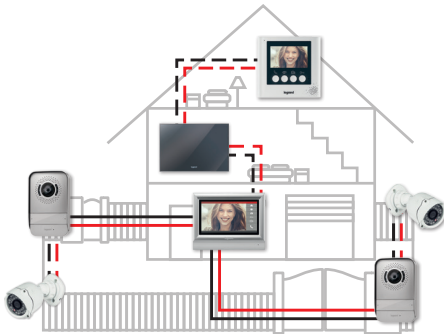

Egy lakás két bejárattal

Videó szettel és kiegészítő kaputáblával megvalósítható

— — További két beltéri egységgel kiegészíthető: Intercom (audio) funkció a beltéri egységek között.